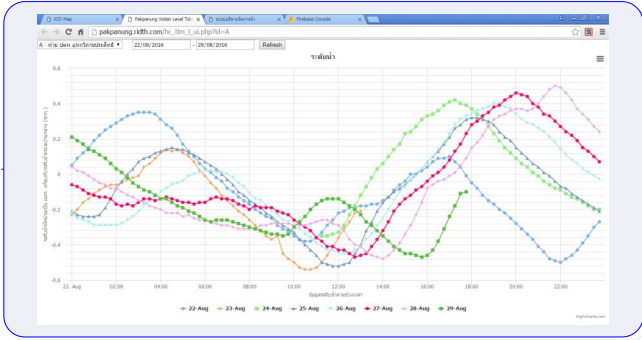

ทำอะไรได้บ้าง?

ระบบ II Db-WMS
(Irrigation Integrated Database-Web Map Service)
"http://pncenter.com/news"
นายเทอดศักดิ์ ลักษณะหุด โทร.081-6911198

ระบบ II Db Web Map Service .http...pncenter.com.news. นายเทอดศักดิ์ ลักษณะหุด โทร.081-6911198.mmap - 29/8/2559 - Mindjet

1. การนำเข้าข้อมูล

- ร่วมด้วยช่วยกันปักหมุดแจ้งรายงานสถานการณ์ต่างๆที่เกิดขึ้นในพื้นที่บน GoogleMap
- Upload ภาพประกอบรายงานการปักหมุดขนาดไม่เกิน1Mb (เพื่อความเร็วในการแสดงผล)
- แก้ไข/ลบ ข้อมูลที่ปักหมุดได้ตามต้องการ
- Auto Generate พิกัด Lat/Long
- แก้ไขได้ TimeStamp

2. การติดตามข้อมูล

- แสดงจุดที่อยู่ปัจจุบัน
- เลือกดูข้อมูลปักหมุดได้ตามค่าค้น และเวลาเริ่มต้น-สิ้นสุด
- บนแผนที่ภูมิประเทศหรือแผนที่ดาวเทียมรายละเอียดสูง
- เลือก Search ข้อมูลที่ปักหมุดบนGoogleMapได้ตามต้องการ
- เลือก Download ข้อมูลที่ปักหมุดได้ตามต้องการเป็นไฟล์ Excel
 - นำไปทำรายงานต่อในGISอื่นๆ
 - ArcGIS
 - QGIS
 - Google Fusion
- ติดตามข้อมูลปักหมุดแจ้งเหตุบนGoogleMapที่เพิ่งปักหมุดแจ้งเหตุย้อนหลังได้ตามกำหนดวัน

3. เครื่องมือช่วยวิเคราะห์

- แสดงระดับความสูงของพื้นที่ตามทีคลิกได้ทั่วโลก
- คำนวณ ระยะทาง/พื้นที่ ตามทีคลิกได้
- เลือกชั้นLayerข้อมูลบน GoogleMap ตาม จังหวัด/อำเภอ ทีเลือกและคลิกดูข้อมูลได้ตามต้องการ
 - ข้อมูลฐาน
 - ขอบเขต สขป.
 - ขอบเขตจังหวัด
 - ขอบเขตอำเภอ
 - ขอบเขตตำบล
 - ข้อมูลระบบชลประทาน
 - ตำแหน่งอาคารชล.
 - แสดงข้อมูลจากระบบโทรมาตร
 - แนว-ชื่อ คลองชลประทาน
 - ขอบเขตความรับผิดชอบฝ่ายส่งน้ำ
 - ขอบเขตลุ่มน้ำย่อย
 - ข้อมูลพื้นที่
 - Soil Group
 - Soil Series
 - Land Use
 - ป่าไม้/ป่าพรุ/ป่าชายเลน
- แสดง Street View 360 องศา ของ GoogleMap