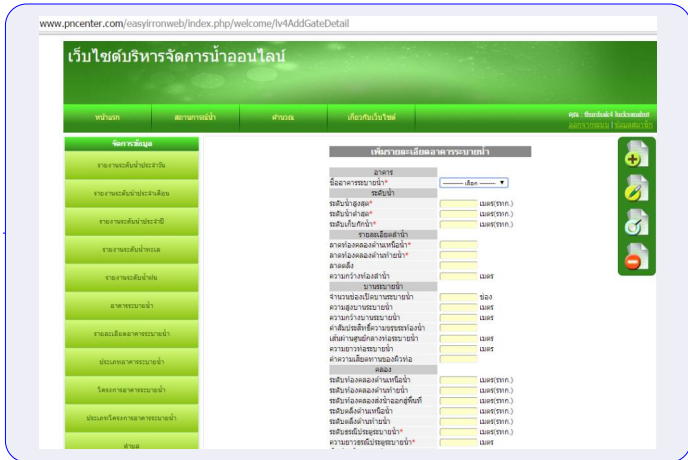

ทำอะไรได้บ้าง?

ระบบ II Db-WMS
(Irrigation Integrated Database-Web Map Service)
"http://pncenter.com/news"
นายเทอดศักดิ์ ลักษณะหุด โทร.081-6911198

ระบบ II Db Web Map Service .http...pncenter.com.news. นายเทอดศักดิ์ ลักษณะหุด โทร.081-6911198.mmap - 29/8/2559 - Mindjet

1. การนำเข้าข้อมูล

- ร่วมด้วยช่วยกันปักหมุดแจ้งรายงานสถานการณ์ต่างๆที่เกิดขึ้นในพื้นที่บน GoogleMap
- Upload ภาพประกอบรายงานการปักหมุดขนาดไม่เกิน1Mb (เพื่อความเร็วในการแสดงผล)
- แก้ไข/ลบ ข้อมูลที่ปักหมุดได้ตามต้องการ
- Auto Generate พิกัด Lat/Long
- แก้ไขได้ TimeStamp

2. การติดตามข้อมูล

- แสดงจุดที่อยู่ปัจจุบัน
- เลือกดูข้อมูลปักหมุดได้ตามค่าค้น และเวลาเริ่มต้น-สิ้นสุด
- บนแผนที่ภูมิประเทศหรือแผนที่ดาวเทียมรายละเอียดสูง
- เลือก Search ข้อมูลที่ปักหมุดบนGoogleMapได้ตามต้องการ
- เลือก Download ข้อมูลที่ปักหมุดได้ตามต้องการเป็นไฟล์ Excel
 - นำไปทำรายงานต่อในGISอื่นๆ
 - ArcGIS
 - QGIS
 - Google Fusion
- ติดตามข้อมูลปักหมุดแจ้งเหตุบนGoogleMapที่เพิ่งปักหมุดแจ้งเหตุย้อนหลังได้ตามกำหนดวัน