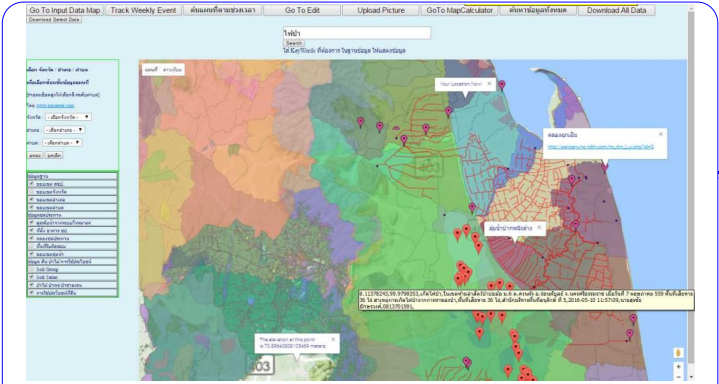

ทำอะไรได้บ้าง?

ระบบ II Db-WMS
(Irrigation Integrated Database-Web Map Service)
"http://pncenter.com/news"
นายเทอดศักดิ์ ลักษณะหุด โทร.081-6911198